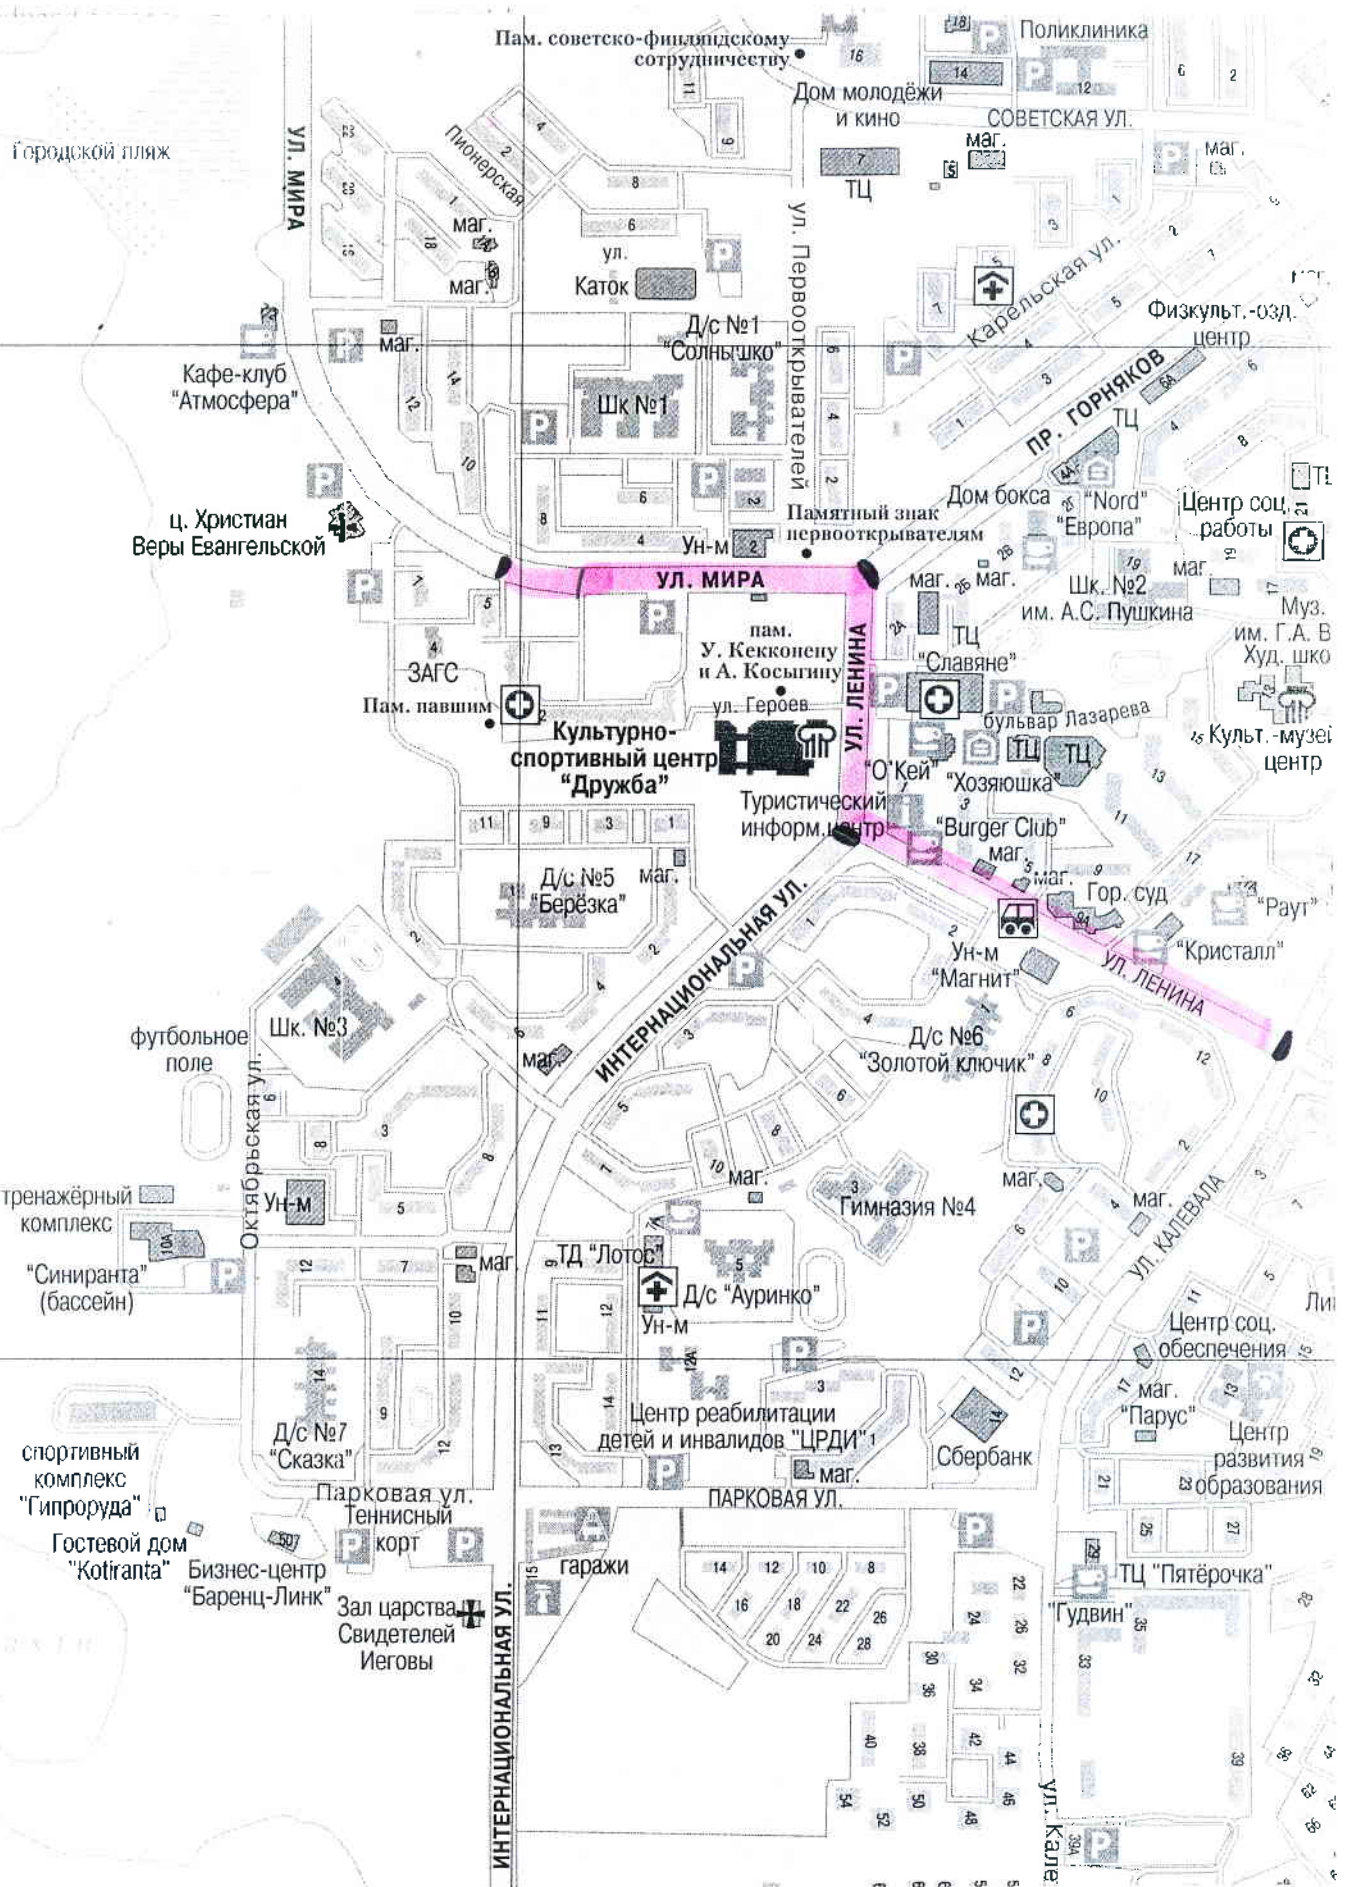

Иткяннеми

Городской пляж

Кафе-клуб "Атмосфера"

ц. Христиан Веры Евангельской

Пам. советско-финляндскому сотрудничеству

Дом молодежи и кино

Поликлиника

СОВЕТСКАЯ УЛ.

Каток

Д/с №1 "Солнышко"

Шк №1

ул. Первооткрывателей

Карельская ул.

Физкульт.-озд. центр

Пр. Горняков

Дом бокса "Nord" "Европа"

Центр соц. работы

Ул. Мира

пам. У. Кекконену и А. Коскису

ул. Героев

Ул. Ленина

Культурно-спортивный центр "Дружба"

"Славяне"

бульвар Лазарева

Муз. им. Г.А. В Худ. шко

Культ.-музей центр

Туристический информ. центр

"О'Кей" "Хозяюшка"

"Burger Club"

Гор. суд

Ул. Ленина

ИНТЕРНАЦИОНАЛЬНАЯ УЛ.